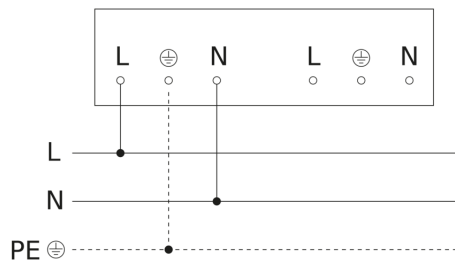

Sensor-LED-Innenleuchte - Professional Line

RS PRO 5150 SC

mit Bewegungsmelder & Bluetooth
EAN 4007841 058739
Art.-Nr. 058739

RS PRO 5150 SC

mit Bewegungsmelder & Bluetooth
EAN 4007841 058739
Art.-Nr. 058739

Schaltplan 1

Schaltplan 2